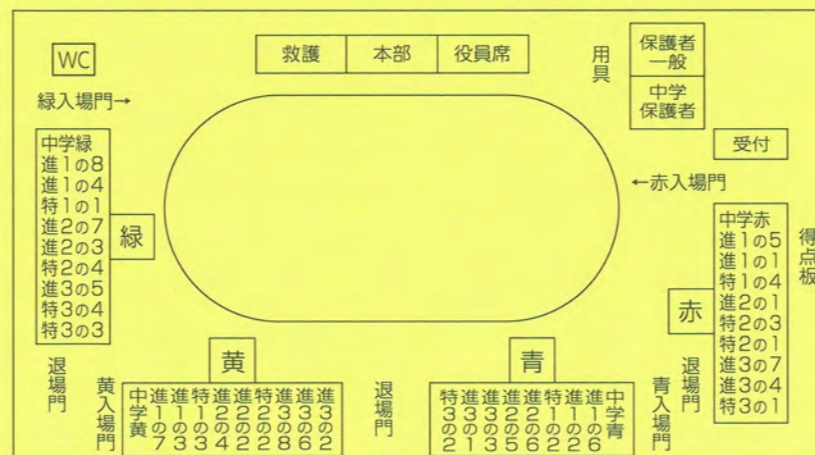

富士見祭は今年も来場してくださった方々の期待を裏切らないイベントになっています。御期待ください。

同窓会会長 大石其枝

青葉若葉の萌え出づる大変美しい季節を迎えました。平素は同窓会活動にもご理解とご協力を賜りまして、ありがとうございます。

本年度の富士見祭文化の部がすばらしいスローガンの元に、生き生きとした発想力と若い力によって、さすがにすぐ出来上がりしましたことを、心よりお祝い申し上げます。

本日も同窓会本部の方々を中心に、発表と催し物を大変楽しく見学させていただいております。中学生、高校生共に力を合わせて創って行く文化祭がより一層発展していかれることを期待しております。

保護者会会長 松野智仁

新年号令和元年の富士見祭がやってきました。

保護者会では、年々販売食数を伸ばしていますが、伝統の味ふじみちゃん焼きそばの製造販売と、バザーを開催します。

保護者会・PTA役員の皆様、前日より準備お疲れ様です。バザー開催には、保護者の皆様に多大なるご協力を賜り沢山の商品が集まりありがとうございます。

それでは、富士見中学・高等学校の生徒の皆さんと共に盛り上げて参りましょう。

ふじみちゃんも、そろりそろり、あ、そろりそろりと出没するかも…

体育の部プログラム

6月3日(月) 雨天順延

開会式 8:40

- (1) 選手入場
- (2) 開会宣言
- (3) 国旗掲揚
- (4) 学校長挨拶
- (5) 理事長祝辞
- (6) PTA会長挨拶
- (7) 競技上の注意
- (8) 優勝カップ返還
- (9) 選手宣誓～校歌

競技 午前の部

(1) 準備体操	全員	9:00
(2) 綱引き	色別対抗/全学年選抜男女	9:15
(3) 百足競走 予選	クラス対抗/選抜男女	9:55
(4) 長縄跳び	クラス対抗/選抜男女	10:10
(5) 百足競走 敗者復活戦・決勝	クラス対抗/選抜男女	10:25
(6) クラス対抗リレー 予選	クラス対抗/選抜男女	10:40
(7) 玉入れ	色別対抗/全学年選抜男女・教員・PTA	11:10
(8) 部活動行進	各部活動	11:30

…………… 昼休み(11:45~12:35) ……………

競技 午後の部

(9) 応援合戦	全員	12:40
(10) いかだ流し 予選	クラス対抗/選抜男女	13:10
(11) 大嵐	色別対抗/全学年選抜男女	13:30
(12) いかだ流し 敗者復活戦・決勝	クラス対抗/選抜男女	13:45
(13) 中学生色別対抗リレー	色別対抗/中学生選抜男女	13:55
(14) クラス対抗リレー 決勝	クラス対抗/選抜男女	14:05
(15) タイヤ取り (女子)	色別対抗/3年選抜女子	14:15
(16) タイヤ取り (男子)	色別対抗/3年選抜男子	14:35
(17) 色別対抗リレー	色別対抗/全学年選抜男女	14:55
(18) 整理体操	全員	15:10

閉会式 15:20

- (1) 成績発表
- (2) 学校長講評
- (3) 国旗降納
- (4) 閉会宣言