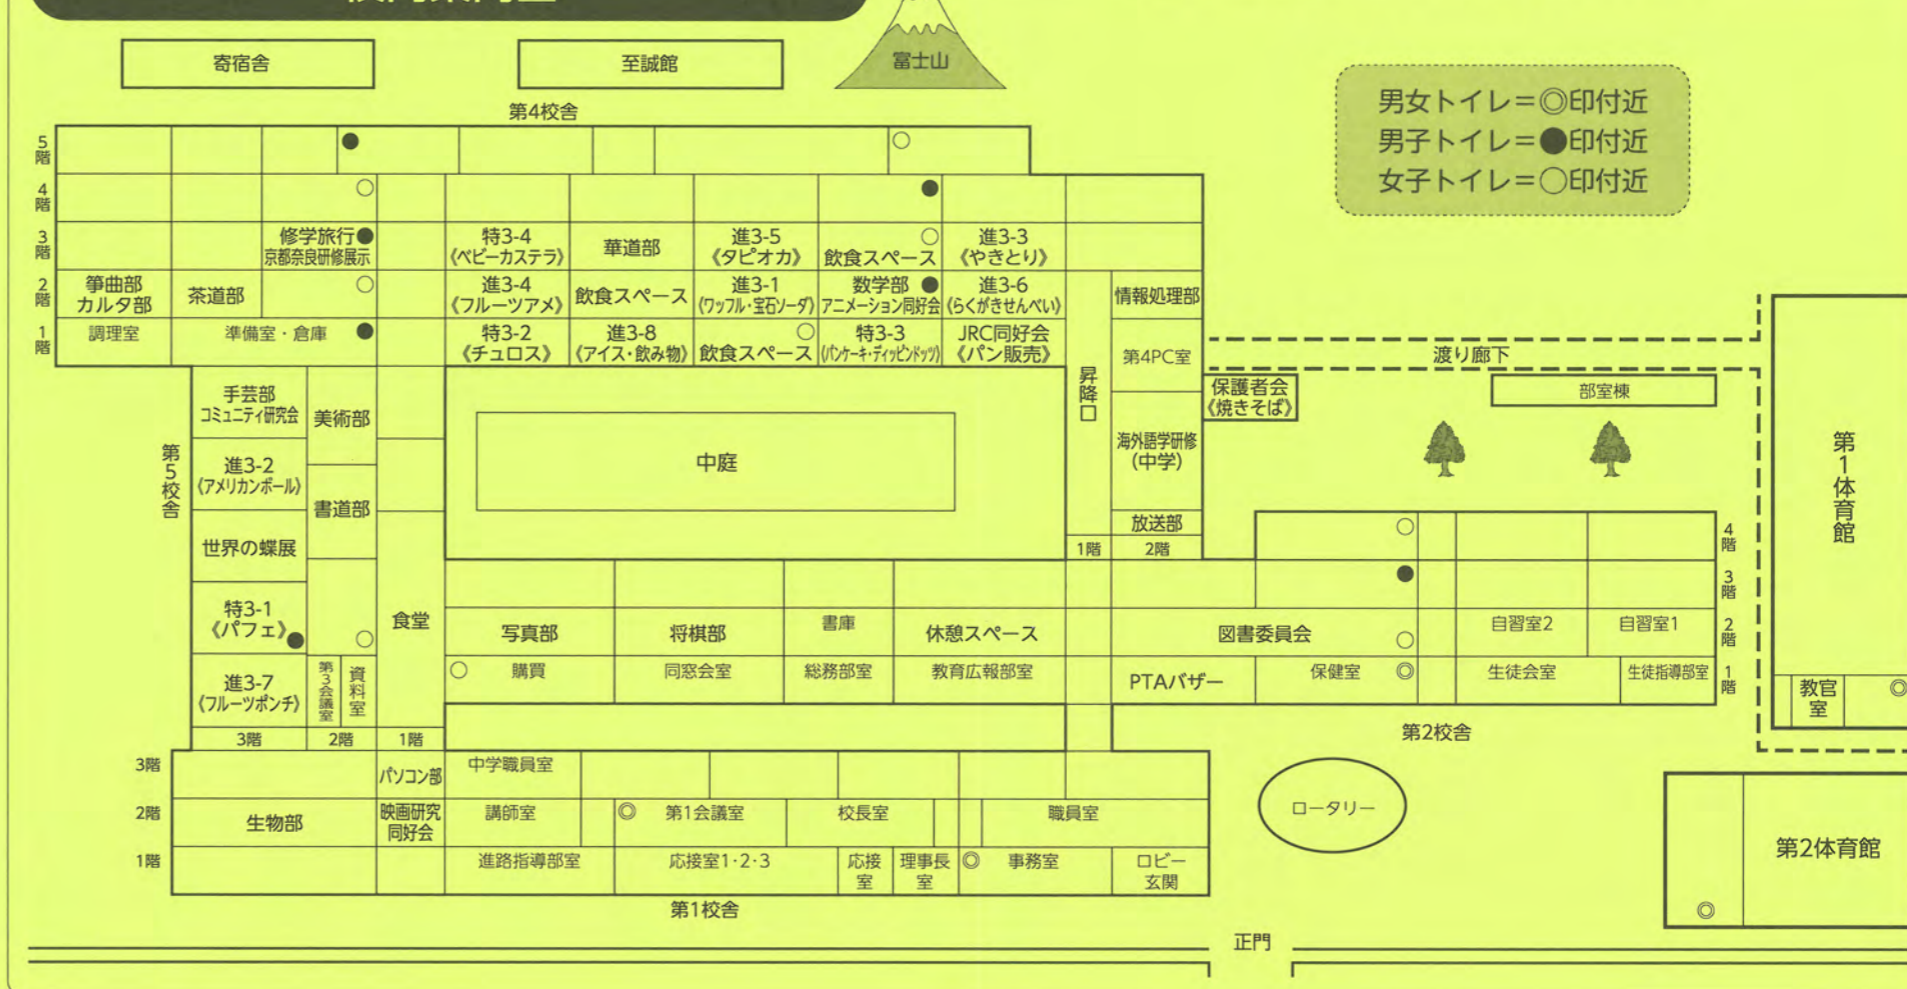

文化の部プログラム

オープニング

6月1日(土) 9:50~11:30

- 開会式 9:50~ 9:55
- オープニングムービー上映(生徒会本部) 10:00~10:05
- 中学部合唱 10:10~10:20
- 箏曲部 10:25~10:35
- バトントワリング部 10:40~11:00
- 吹奏楽部 11:05~11:30

一般公開

6月2日(日) 9:30~14:30

中庭イベント

(雨天の場合は第一体育館)

- 生徒会イベント 9:00~ 9:25
- サッカー部 9:30~10:00
- 個人発表① 10:00~10:10
- 個人発表② 10:10~10:20
- バトントワリング部 10:25~10:55
- 個人発表③ 10:55~11:05
- 吹奏楽部 11:15~11:35
- 吹奏楽部+バトントワリング部 11:35~11:45

雨天スケジュール	
生徒会イベント(障害物競走)	9:10~ 9:35
バトントワリング	9:40~10:10
個人発表①	10:10~10:20
個人発表②	10:20~10:25
吹奏楽部	10:25~10:45
吹奏楽部+バトントワリング部	10:45~10:55
個人発表③	11:00~11:10
サッカー部	中止

ステージ発表

(第一体育館)

- 箏曲部 11:45~12:00
- 中学部(1、2、3年生) 12:05~12:15
- 演劇部 12:25~13:10
- 音楽部 13:15~13:45
- 吹奏楽部 13:55~14:25

生徒会イベント

- 障害物競争
  立ちはだかる障害物を乗り越えて、富士見の栄光を手に入れよう!!
- パフォーマンスタイム【~色々な富士見色を見つけよう~】
  生徒たちのさまざまな特技が披露されます。
  一人一人の富士見色を楽しもう!!

保護者会

- 焼きそば(昇降口北側)
  空前絶後の超絶怒涛のふじみちゃん焼きそばご堪能あれ!
- 富士見バザー(第2会議室)
  ※9時20分正門で入場整理券を配布
  10時30分~10時45分および10時45分~11時は入場整理券が必要です。
  なお、11時~13時までは入場制限はありません。

三年生模擬店

- 特進3-1……熱血教師テンテケによる燃え燃えパフェ!!
- 3-2……夢の国よりも安い!! 幻のチュロス!!
- 3-3……ディッピングドッツ(アイス)と富士見上陸パンケーキ
- 3-4……そしてカステラになった。
- 進学3-1……令和元年俺らのワッフル食わなきや始まんねえよ
- 3-2……2組の、2組による、みんなのための食事
- 3-3……克行物語
- 3-4……ホッピーのフルーツアメ
- 3-5……山田のひーちゃんのミルクタンクタピオカ
- 3-6……夢を描きに3-6ランドへLet's go!!
- 3-7……南国気分でリフレッシュ☆
- 3-8……ただのアイスじゃな~い愛情こもったアイスだよ

クラス参加 川柳

中学生・高校1、2年生が1人1人作る!
富士見祭や学校生活を五・七・五で表現!

校内案内図

部活動キャッチコピー

- バスケットボール部(男子) ……団結力強め悔いなく戦う
- サッカー部…燃える富士見サッカー部
- 演劇部…文化祭テーマのコメディー! 勿論見るよね♡(´^`)
- 音楽部…welcome to the music world♪
- 華道部…個性開花!!
- 写真部…一瞬の風景
- 茶道部…ちよっと一服、ほっと抹茶
- 手芸部…心にうるおいを
- 書道部…書をかきましょ 見ましょ~Let's 書time~
- 吹奏楽部…ミュージックステーション富士見ver
- 箏曲部…見て 聴いて 楽しんで!!
- パソコン部…疾風迅雷のタイピストを目指せ! 約百年前名器有り
- 情報処理部…あなたを占ってみませんか。早打ちもやっています。
- 美術部…絵画の森 in Fujimi
- アニメーション同好会…アニメオタクに悪い奴はいない
- 放送部…~ご注文は曲ですか~
- バトントワリング部…最高の笑顔で最高の演技を!
- カルタ部…リアルちはやふる見てみませんか??
- 将棋部…みんなでわいわい enjoy!! 将棋
- 数学部…ようこそ! 趣味の世界へ!
- JRC同好会…SHIONとまつぼっくりのパンとクッキー
- コミュニティ研究会…平成をジャンプしたコミ研

専門委員会

- 保健委員会…ゴミ箱の設置、回収、片付け
- 広報委員会…修学旅行の展示
- 生活委員会…立ち入り禁止区域の設定、巡回看板の片付け
- 文化委員会…富士見祭の巡回、警備
- 厚生委員会…富士見祭の準備、警備
- 図書委員会…古雑誌の販売
- 体育委員会…体育の部の運営補助
- 選挙管理委員会…ポスターの設置