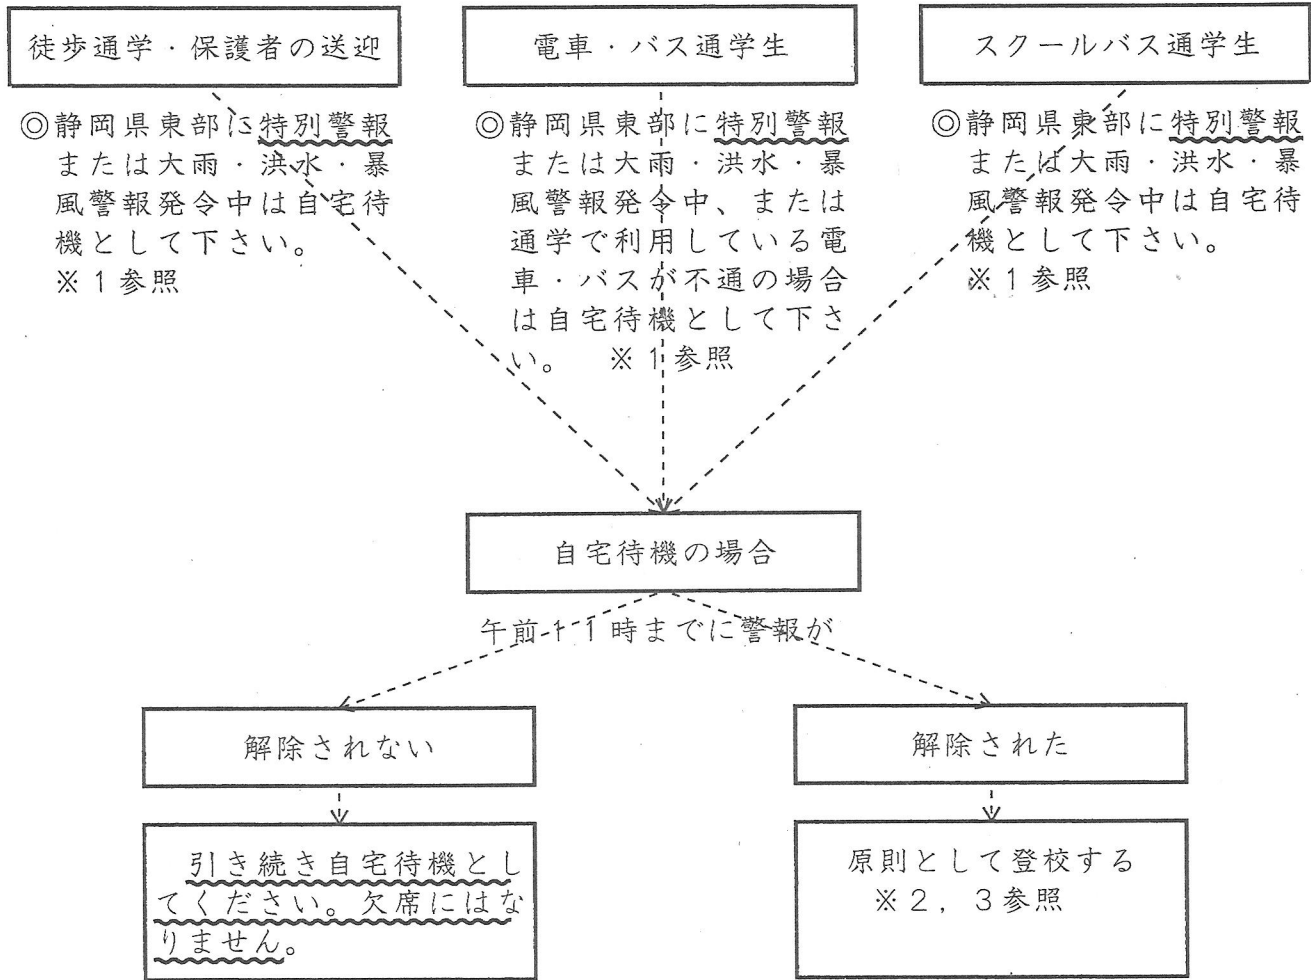

保護者 各位

静岡県富士見中学校

大雨・台風の登校時の対応について（中学）

大雨・台風時の登校について、以下のようにいたしますので、生徒の安全確保のためにご理解をお願いします。

◎登校前の時点での判断基準

- ※1 暴風以外でも、登校に危険が伴う場合は、保護者の判断で自宅待機として、学校に連絡をしてください。(欠席にはなりません)
- ※2 警報が解除されても登校用のスクールバスは運行できませんので、スクールバス通学生は登校手段がない場合には、自宅待機として下さい。(欠席にはなりません)
- ※3 警報が解除されても通学で利用している電車・バスが不通の場合は、自宅待機として下さい。(欠席にはなりません)

台風の前線上にあり、台風による影響が考えられる場合は、学校より事前に指示をします。